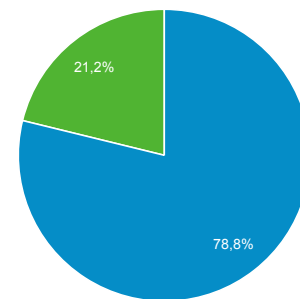

## Panoramica del pubblico

Tutti gli utenti  
100,00% Utenti

1 gen 2020 - 31 dic 2020

### Panoramica

New Visitor Returning Visitor

Lingua	Utenti	% Utenti
1. it-it	20.177	78,51%
2. it	3.092	12,03%
3. en-us	1.775	6,91%
4. en-gb	141	0,55%
5. zh-cn	123	0,48%
6. de	55	0,21%
7. de-de	32	0,12%
8. en	29	0,11%
9. ko	26	0,10%
10. fr-fr	25	0,10%