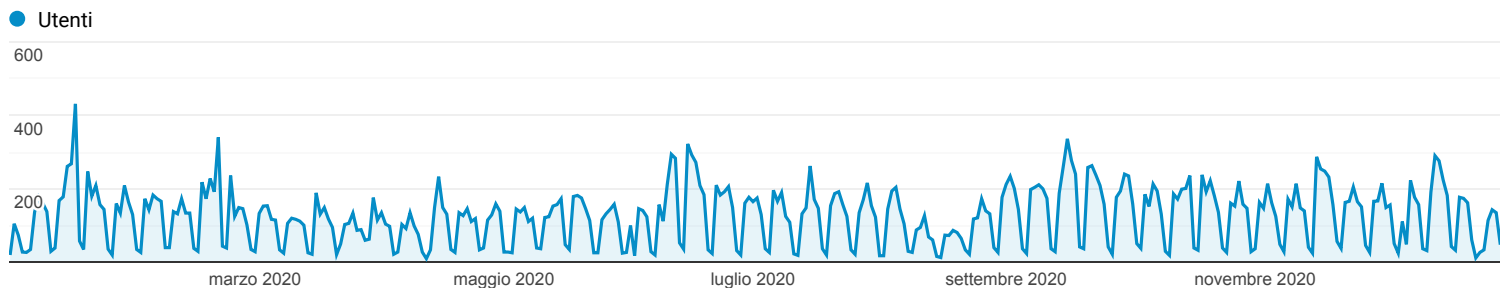

## Panoramica del pubblico

Tutti gli utenti  
100,00% Utenti

1 gen 2020 - 31 dic 2020

### Panoramica

New Visitor Returning Visitor

Lingua	Utenti	% Utenti
1. it-it	20.177	78,51%
2. it	3.092	12,03%
3. en-us	1.775	6,91%
4. en-gb	141	0,55%
5. zh-cn	123	0,48%
6. de	55	0,21%
7. de-de	32	0,12%
8. en	29	0,11%
9. ko	26	0,10%
10. fr-fr	25	0,10%