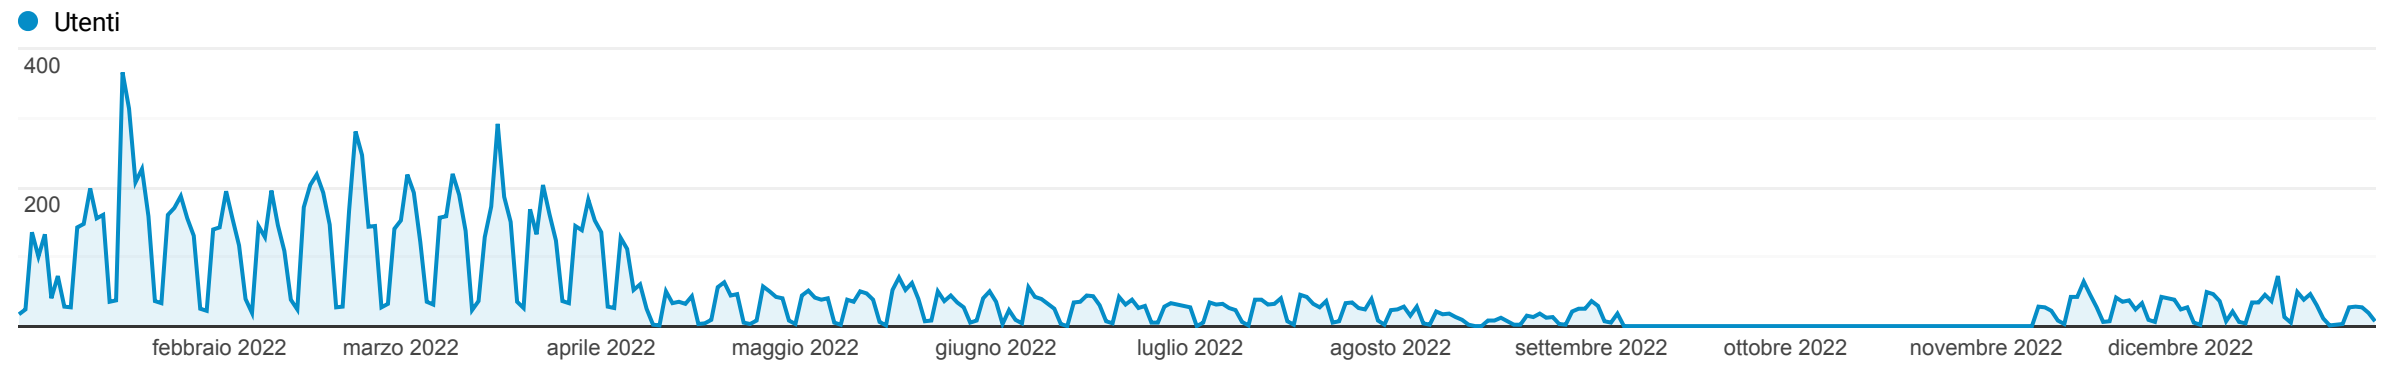

Panoramica del pubblico

1 gen 2022 - 31 dic 2022

Tutti gli utenti
100,00% Utenti

Panoramica

Utenti 10.833	Nuovi utenti 9.714	Sessioni 19.691	Numero di sessioni per utente 1,82
Visualizzazioni di pagina 44.606	Pagine/sessione 2,27	Durata sessione media 00:01:37	Frequenza di rimbalzo 59,10%

New Visitor Returning Visitor

Lingua	Utenti	% Utenti
1. it-it	8.517	78,51%
2. it	1.569	14,46%
3. en-us	550	5,07%
4. zh-cn	71	0,65%
5. en-gb	43	0,40%
6. fr-fr	14	0,13%
7. en	13	0,12%
8. de	7	0,06%
9. fr	6	0,06%
10. de-de	4	0,04%

Sito istituzionale

▼ SITO ISTITUZIONALE

📅 2022

👤 TUTTE LE VISITE

Visite nel Periodo

Riepilogo visite

- 1.078 visite
- 1 minuti 31 secondi durata media di una visita
- 29% visite rimbalzate (che hanno lasciato il sito dopo una pagina)
- 3,9 azioni per visita (pagine viste, download, outlinks e ricerche interne al sito)
- 0,28s tempo medio di generazione
- 3.124 pagine viste, 2.170 pagine viste uniche
- 0 totale ricerche sul tuo sito, 0 keyword uniche
- 574 downloads, 412 download unici
- 512 outlinks, 400 outlinks unici
- 69 numero massimo di azioni in una visita