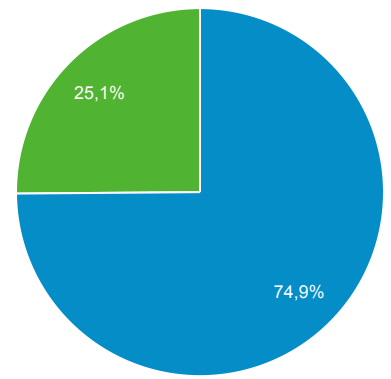

Panoramica del pubblico

1 gen 2022 - 31 dic 2022

Tutti gli utenti
100,00% Utenti

Panoramica

Utenti 10.833	Nuovi utenti 9.714	Sessioni 19.691	Numero di sessioni per utente 1,82
Visualizzazioni di pagina 44.606	Pagine/sessione 2,27	Durata sessione media 00:01:37	Frequenza di rimbalzo 59,10%

New Visitor Returning Visitor

Lingua	Utenti	% Utenti
1. it-it	8.517	78,51%
2. it	1.569	14,46%
3. en-us	550	5,07%
4. zh-cn	71	0,65%
5. en-gb	43	0,40%
6. fr-fr	14	0,13%
7. en	13	0,12%
8. de	7	0,06%
9. fr	6	0,06%
10. de-de	4	0,04%

Sito istituzionale

▼ SITO ISTITUZIONALE

📅 2022

👤 TUTTE LE VISITE

Visite nel Periodo

Riepilogo visite

- 1.078 visite
- 1 minuti 31 secondi durata media di una visita
- 29% visite rimbalzate (che hanno lasciato il sito dopo una pagina)
- 3,9 azioni per visita (pagine viste, download, outlinks e ricerche interne al sito)
- 0,28s tempo medio di generazione
- 3.124 pagine viste, 2.170 pagine viste uniche
- 0 totale ricerche sul tuo sito, 0 keyword uniche
- 574 downloads, 412 download unici
- 512 outlinks, 400 outlinks unici
- 69 numero massimo di azioni in una visita